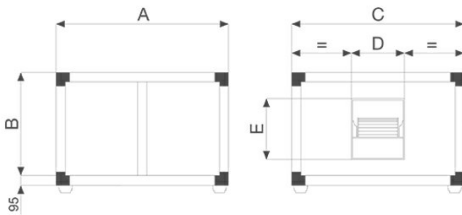

DIMENSIONS

Size A (mm)	1540
Size B (mm)	1540
Size C (mm)	1540
Size D (mm)	720
Size E (mm)	720

PER INFORMAZIONI:

Servizio al Cliente: tel +39 02 90699395 premendo 1 dopo messaggio registrato (consulenza su prodotti e impianti)