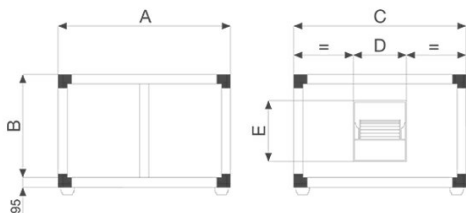

DIMENSIONS

| | |
|-------------|-----|
| Size A (mm) | 790 |
| Size B (mm) | 600 |
| Size C (mm) | 600 |
| Size D (mm) | 300 |
| Size E (mm) | 265 |

PER INFORMAZIONI:

Servizio al Cliente: tel +39 02 90699395 premendo 1 dopo messaggio registrato (consulenza su prodotti e impianti)