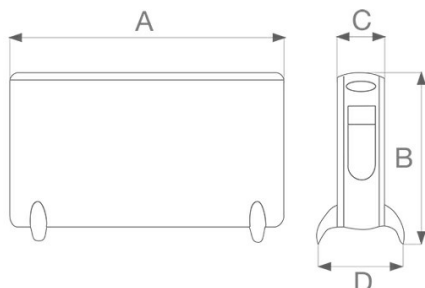

Technical Data Sheet

CODE 70201

CALDORE

Portable and wall-mounted convector and fan heaters

Certifications

TECHNICAL AND PERFORMANCE DATA

Absorbed Current max (A)	8,7	Controllo con termometro a globo nero	NO
Absorbed Power max (W)	2000	Controllo della temperatura ambiente con rilevamento di finestre aperte	NO
Frequency (Hz)	50	Controllo della temperatura ambiente con rilevamento di presenza	NO
Insulation Class	II°	Controllo di avviamento adattabile	NO
Max. absorbed power at max speed (W)	2000	Efficienza energetica stagionale - η_s (%)	36
Voltage (V)	230	Potenza termica a due o più fasi manuali senza controllo della temperatura ambiente	NO
Weight (Kg)	3,9	Potenza termica a fase unica senza controllo della temperatura ambiente	NO
Apparecchi ad accumulo con fiamma pilota	no	Potenza termica con controllo della temperatura ambiente tramite termostato meccanico	SI
Apparecchi con modalità stand-by	no	Potenza termica con controllo elettronico della temperatura ambiente	NO
Consumo ausiliario di energia elettrica alla potenza termica minima - elmin (kW)	0	Potenza termica con controllo elettronico della temperatura ambiente e temporizzatore giornaliero	NO
Consumo ausiliario di energia elettrica alla potenza termica nominale - elmax (kW)	0	Potenza termica con controllo elettronico della temperatura ambiente e temporizzatore settimanale	NO
Consumo ausiliario di energia elettrica in modo stand by - eLSB (kW)	0	Potenza termica continua - Pmax,c (kW)	2
Controllo con limitazione del tempo di funzionamento	NO	Potenza termica minima - Pmin (kW)	0,8
Controllo con opzione a distanza	NO	Potenza termica nominale - Pnom (kW)	2

DIMENSIONS

Size A (mm)	580
Size B (mm)	415
Size C (mm)	200
Size D (mm)	100

PER INFORMAZIONI:

Servizio al Cliente: tel +39 02 90699395 premendo 1 dopo messaggio registrato (consulenza su prodotti e impianti)