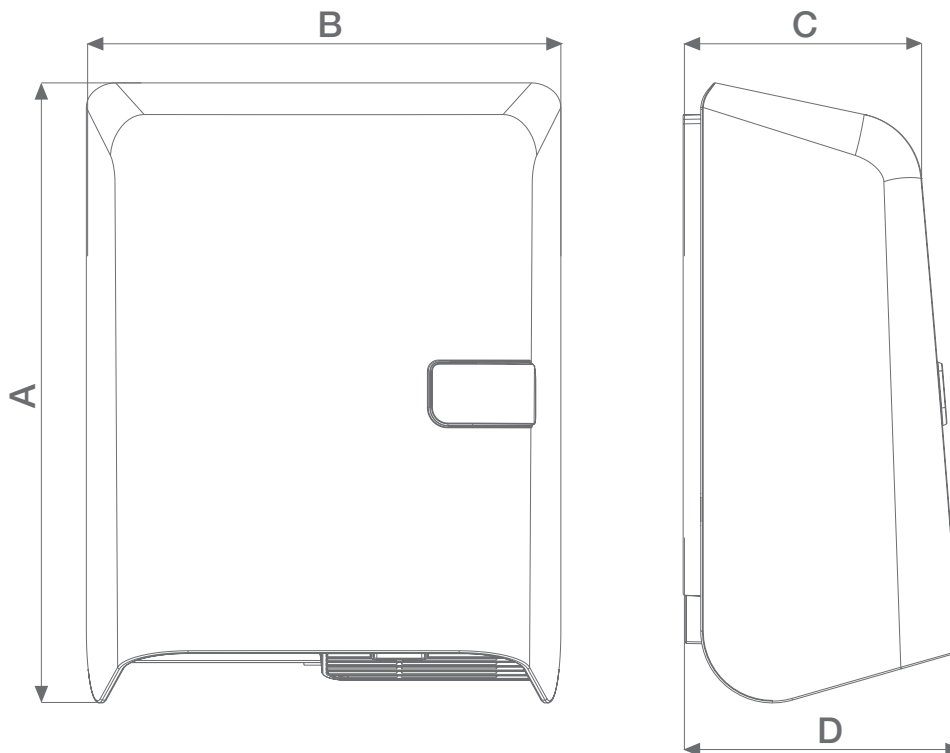

DIMENSIONS

MODELS	CODE	A	B	C	D
EASY DRY AUTO	70904	346	265	133	155
EASY DRY MANUAL	70909	346	265	133	155

Dimensions (mm)