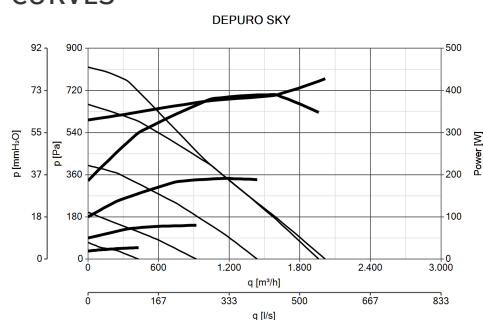

DIMENSIONS

Size A (mm)	435
Size B (mm)	412
Size C (mm)	915
Size D (mm)	510
Size E (mm)	460

PER INFORMAZIONI:

Servizio al Cliente: tel +39 02 90699395 premendo 1 dopo messaggio registrato (consulenza su prodotti e impianti)

DESCRIPTION

CURVES

ACCESSORIES

4FTR-ISO
COARSE 65%
(G4)
287X592X20
Code 13080

FTR-ISO
COARSE 65%
(G4)
592X592X20
Code 13081

4FTR-ISO ePM1
70% (F7)
305X610X48
Code 13083

4FTR-H14
305X610X68
Code 13086

FTR-H14
610X610X68
Code 13087